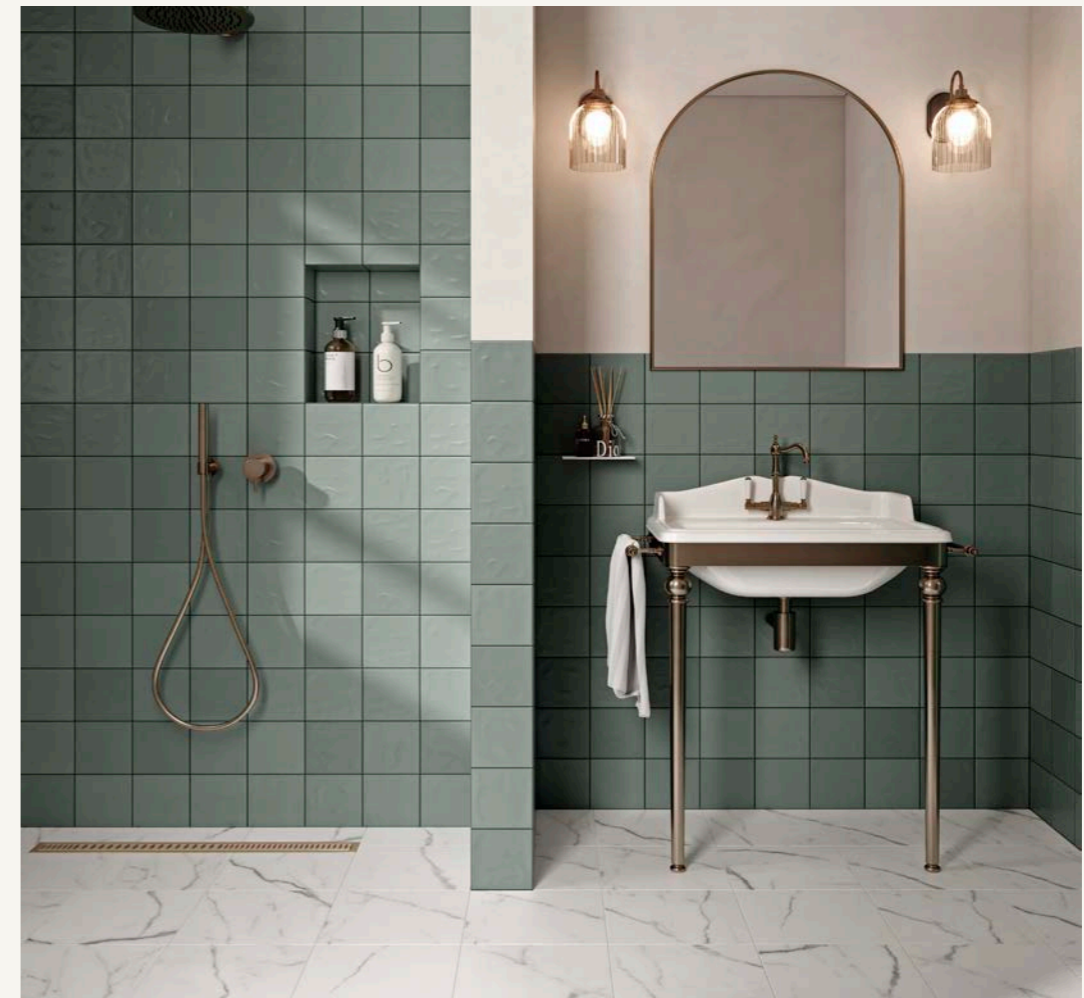

Matcha Matt 15 x 15/Carrara 30 x 30