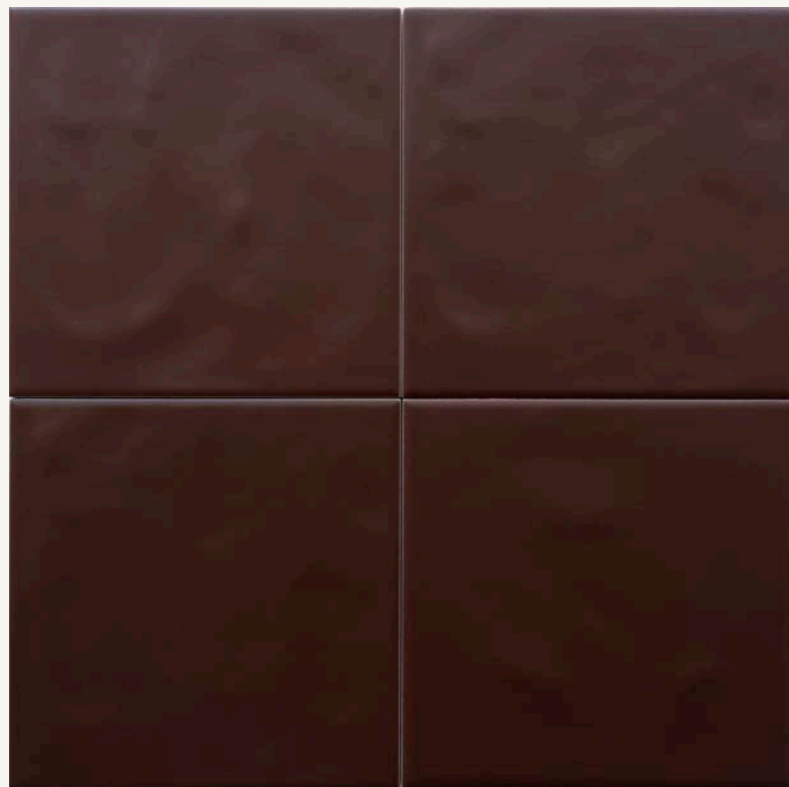

Matcha Matt 15 x 15 cm / 6"x 6" M-160

Matcha Gloss 15 x 15.

Matcha Matt 15 x 15/Carrara 30 x 30

Nutella Gloss 15 x 15 cm / 6"x 6" M-160

Round Nutella 1,2 x 30 cm / 0,5"x 12" (Brillo/Gloss) P-100

Nutella Matt 15 x 15 cm / 6"x 6" M-160