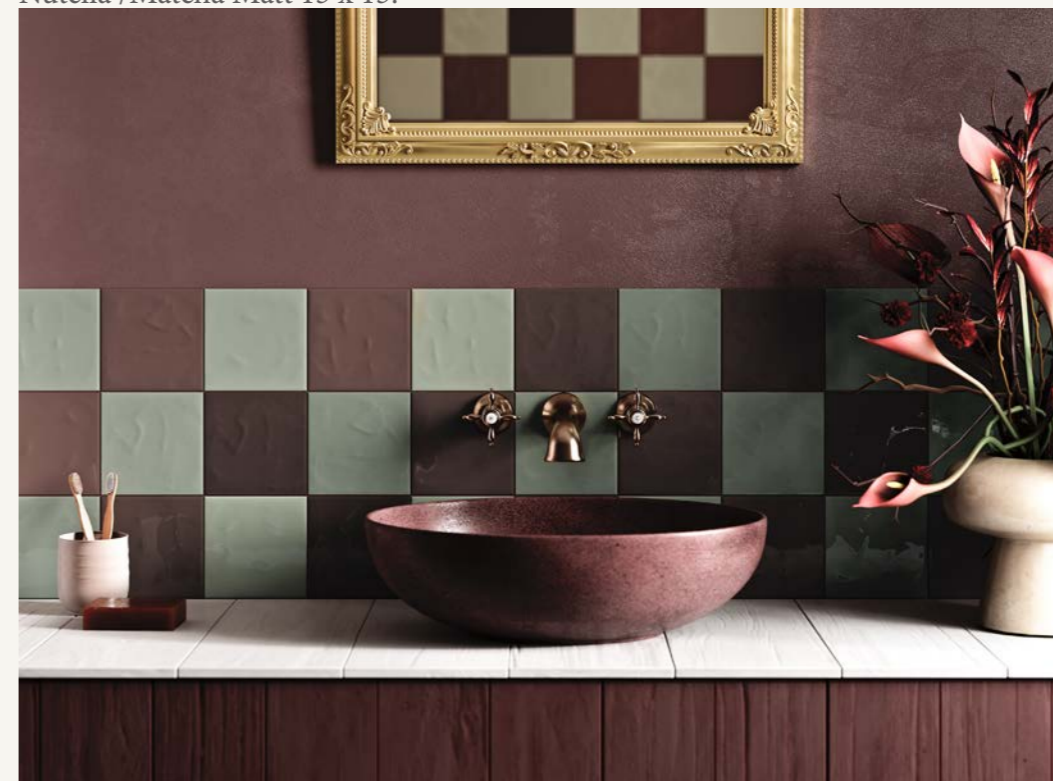

Nutella /Matcha Matt 15 x 15.