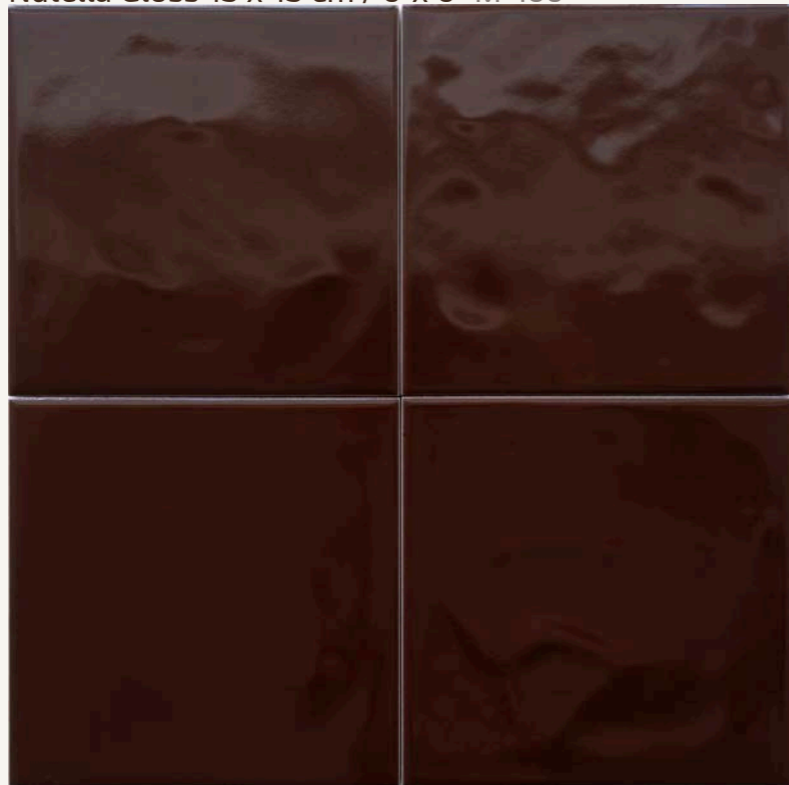

Matcha Matt 15 x 15 cm / 6"x 6" M-160

Matcha Gloss 15 x 15.

Matcha Matt 15 x 15/Carrara 30 x 30

Nutella Gloss 15 x 15 cm / 6"x 6" M-160

Round Nutella 1,2 x 30 cm / 0,5"x 12" (Brillo/Gloss) P-100

Nutella Matt 15 x 15 cm / 6"x 6" M-160