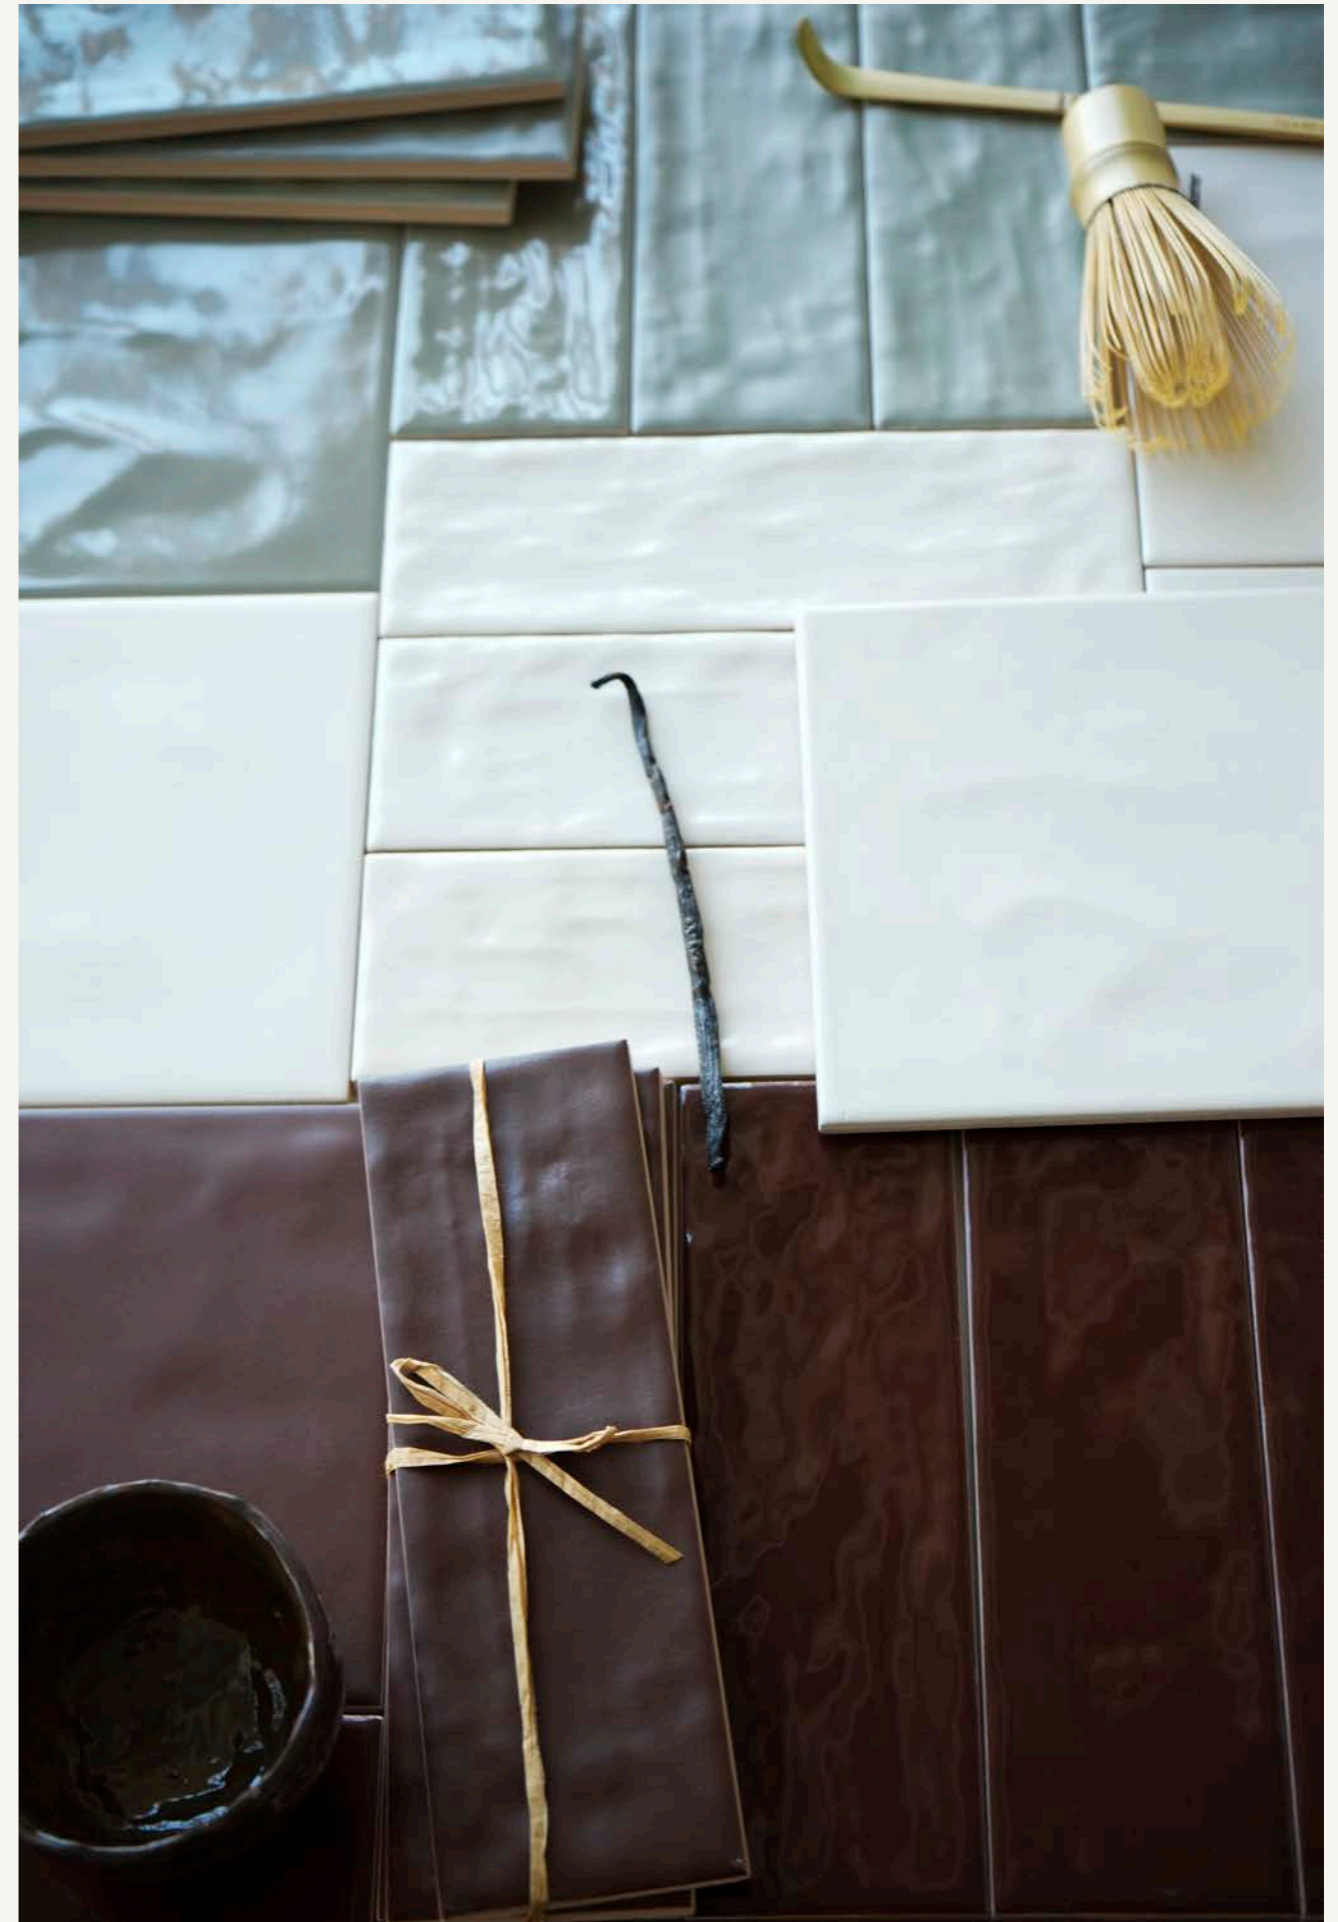

Gelato serie

Gelato es una colección que reinterpreta la belleza de las piezas artesanales con una estética fresca y actual. Sus formatos 6,5 x 20 y 15 x 15 cm, combinados en acabados mate y brillo, presentan un diseño que aporta textura, profundidad y un atractivo juego de luces.

Inspirada en la suavidad y el color de los gelatos italianos, la serie se compone de tres tonalidades, Vaniglia, Matcha y Nutella que invitan a crear ambientes cálidos, delicados y llenos de estilo.

Gelato serie

Gelato is a collection that reinterprets the beauty of handcrafted tiles with a fresh, contemporary aesthetic.

Available in 6.5 x 20 and 15 x 15 cm formats, with matt and gloss finishes, they feature a design that adds texture, depth, and an elegant play of light.

Inspired by the soft, indulgent tones of Italian gelato, the series comes in three colors, Vaniglia, Matcha and Nutella, perfect for creating warm, delicate and stylish spaces.