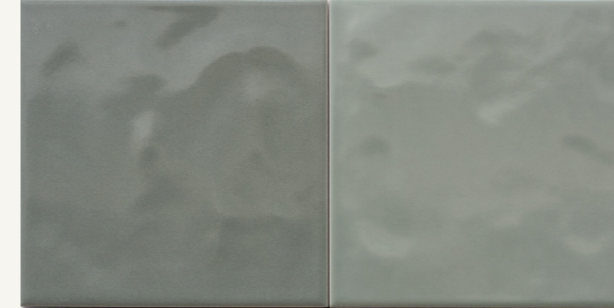

Gelato serie

Matcha 15 x 15/6"x 6" M-160

Gloss