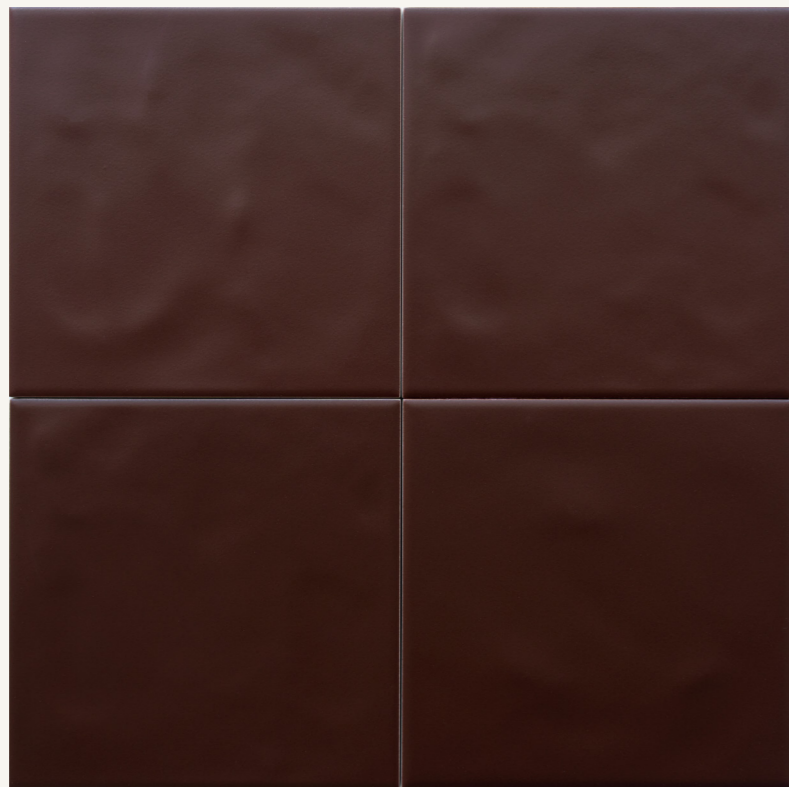

Matcha Matt 15 x 15 cm / 6"x 6" M-160

Matcha Gloss 15 x 15.

Matcha Matt 15 x 15/Carrara 30 x 30

Nutella Gloss 15 x 15 cm / 6"x 6" M-160

Round Nutella 1,2 x 30 cm / 0,5"x 12" (Brillo/Gloss) P-100

Nutella Matt 15 x 15 cm / 6"x 6" M-160