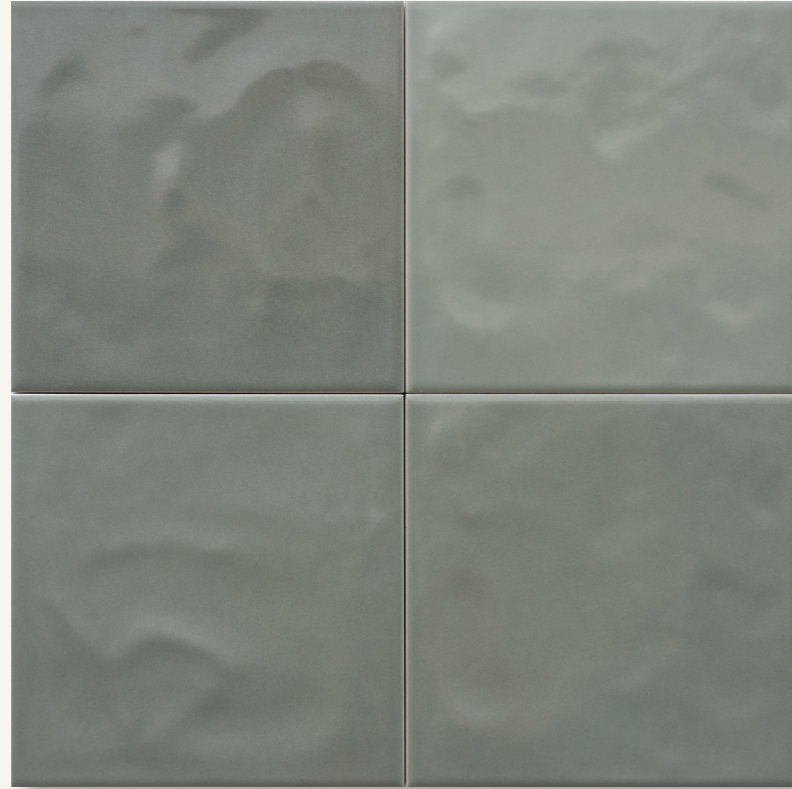

Matcha Gloss 15 x 15 cm / 6"x 6" M-160