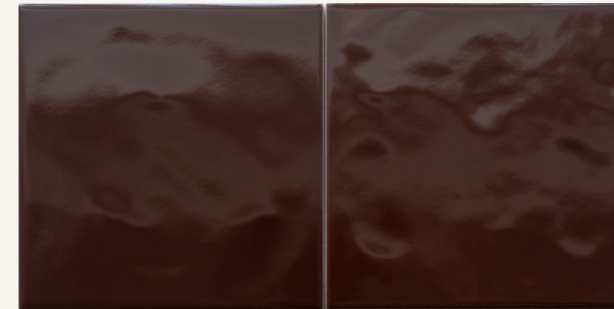

Gelato serie

Matcha 15 x 15/6"x 6" M-160

Gloss

Matt

Nutella 15 x 15/6"x 6" M-160

Gloss

Matt

Vaniglia 15 x 15/6"x 6" M-160