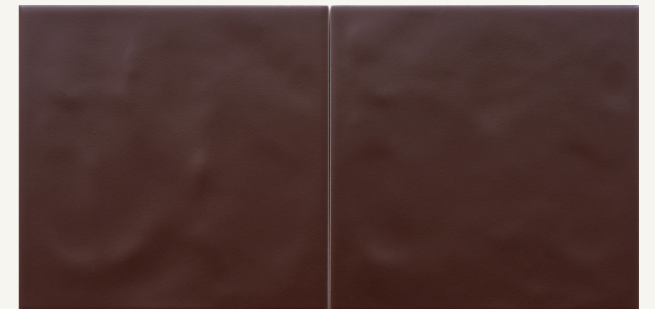

Gelato serie

Matcha 15 x 15/6"x 6" M-160

Gloss

Matt

Nutella 15 x 15/6"x 6" M-160

Gloss

Matt

Vaniglia 15 x 15/6"x 6" M-160