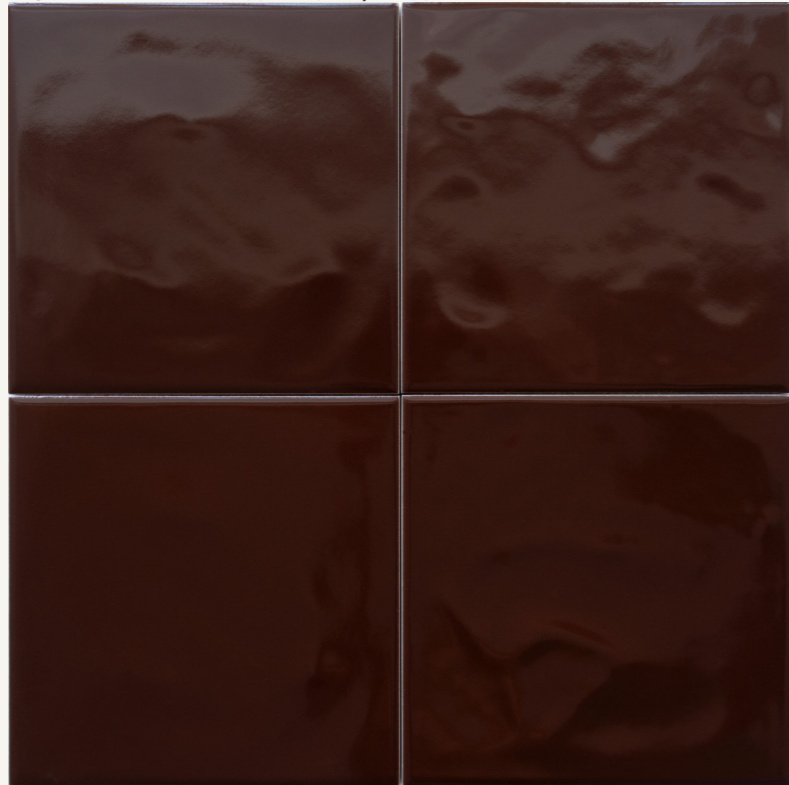

Matcha Matt 15 x 15 cm / 6"x 6" M-160

Matcha Gloss 15 x 15.

Matcha Matt 15 x 15/Carrara 30 x 30

Nutella Gloss 15 x 15 cm / 6"x 6" M-160

Round Nutella 1,2 x 30 cm / 0,5"x 12" (Brillo/Gloss) P-100

Nutella Matt 15 x 15 cm / 6"x 6" M-160