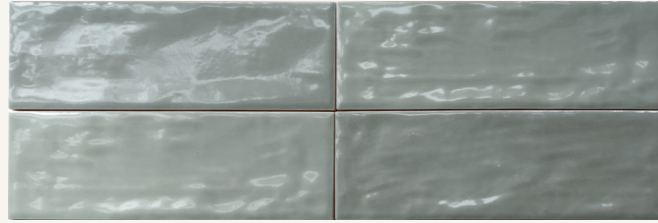

Vaniglia Gloss 15 x 15.

Vaniglia/Matcha Matt 15 x 15/Verdi 30 x 30.

Gelato serie

Matcha 6,5 x 20/2"x 8" M-170

Gloss

Matt

Round Matcha 1,2 x 30 / 0,5"x 12" P-100

Gloss/Matt