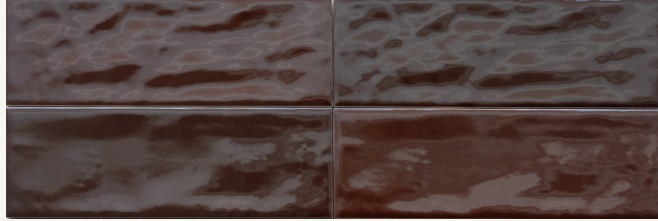

Gloss/Matt

Nutella 6,5 x 20/2"x 8" M-170

Gloss