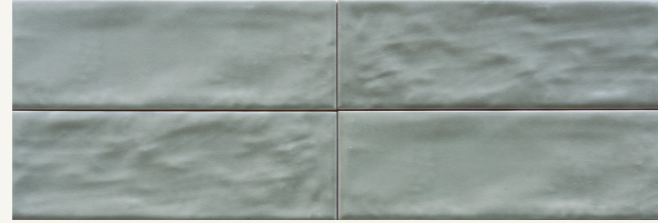

Vaniglia Gloss 15 x 15.

Vaniglia/Matcha Matt 15 x 15/Verdi 30 x 30.

Gelato serie

Matcha 6,5 x 20/2"x 8" M-170

Gloss

Matt

Round Matcha 1,2 x 30 / 0,5"x 12" P-100

Gloss/Matt