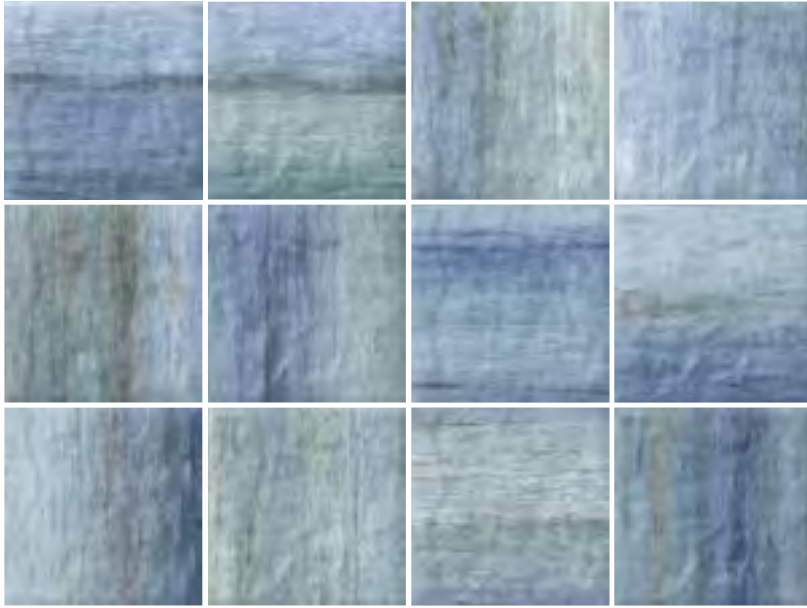

# WATERPLACE

PORCELÁNICO REVESTIMIENTO BRILLO · 15x15 / 6"x6"

WALL PORCELAIN GLOSS

Java  
15x15 / 6"x6" M170

Variedad gráfica: 18 diseños diferentes  
Graphic variation: 18 different designs