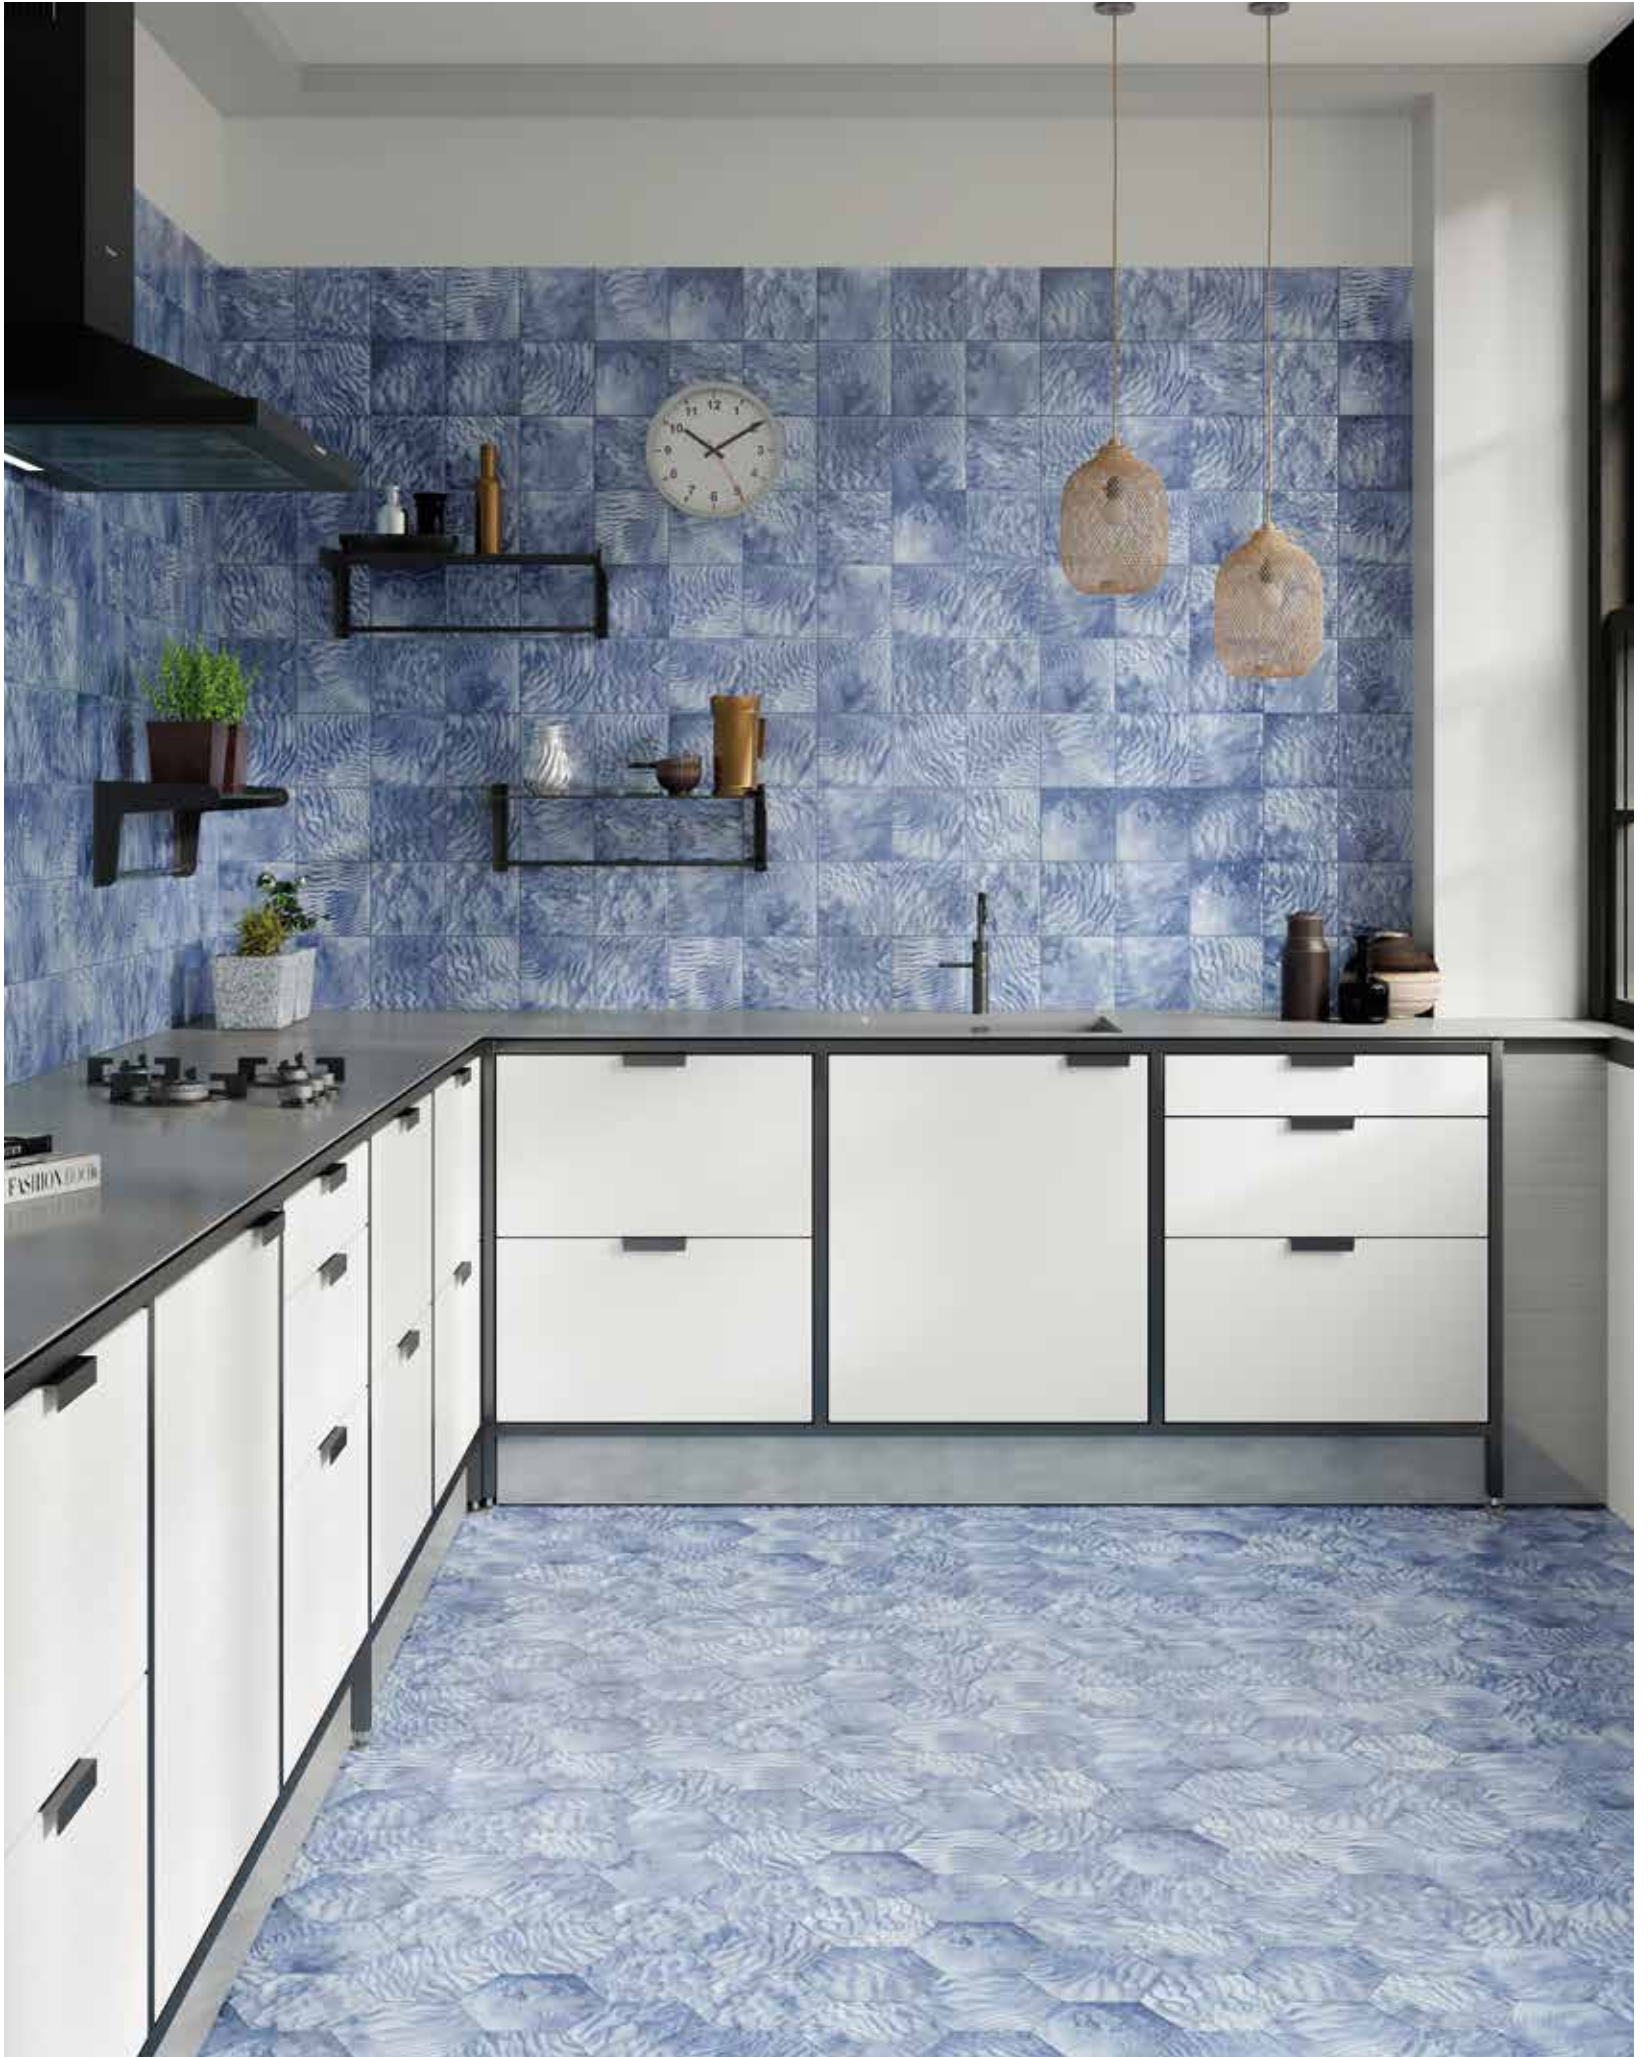

Samoa 15x15 | Hex Samoa 15x17,3