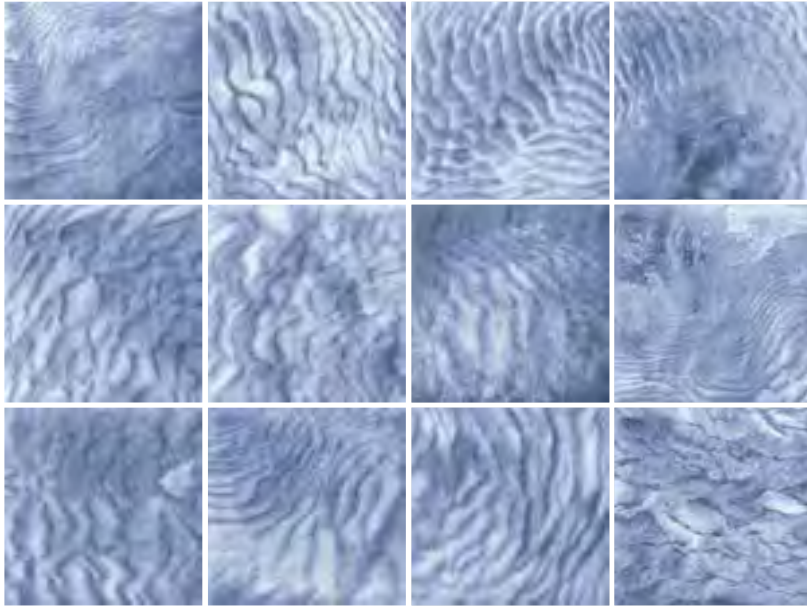

WATERPLACE

PORCELÁNICO REVESTIMIENTO BRILLO · 15x15 / 6"x6"

WALL PORCELAIN GLOSS

Samoa
15x15 / 6"x6" M170

Variedad gráfica: 18 diseños diferentes
Graphic variation: 18 different designs