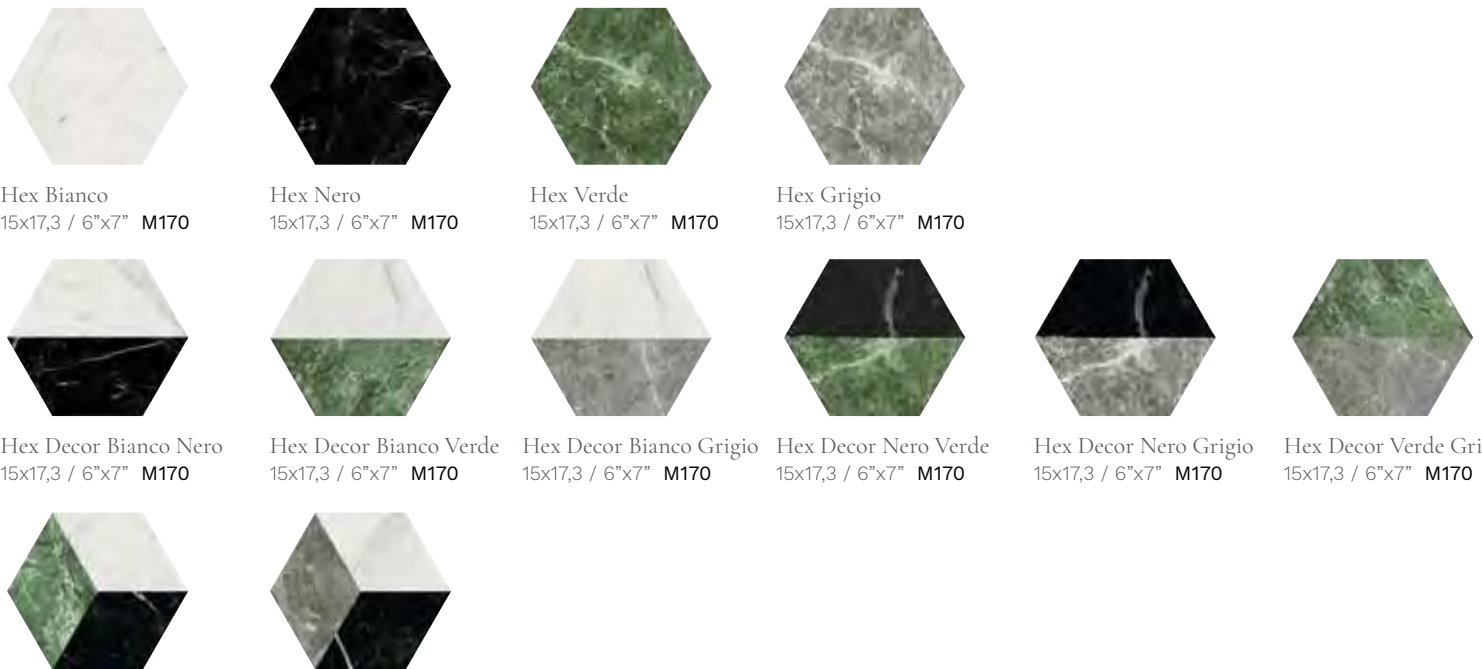

MARMI

PORCELÁNICO PAVIMENTO Y REVESTIMIENTO MATE · 15x17,3 / 6"x7"
FLOOR AND WALL PORCELAIN MATT

Hex Bianco
15x17,3 / 6"x7" M170

Hex Nero
15x17,3 / 6"x7" M170

Hex Verde
15x17,3 / 6"x7" M170

Hex Grigio
15x17,3 / 6"x7" M170

Hex Decor Bianco Nero
15x17,3 / 6"x7" M170

Hex Decor Bianco Verde
15x17,3 / 6"x7" M170

Hex Decor Bianco Grigio
15x17,3 / 6"x7" M170

Hex Decor Nero Verde
15x17,3 / 6"x7" M170

Hex Decor Nero Grigio
15x17,3 / 6"x7" M170

Hex Decor Verde Grigio
15x17,3 / 6"x7" M170

Hex Decor Mix Verde
15x17,3 / 6"x7" M170

Hex Decor Mix Grigio
15x17,3 / 6"x7" M170

Variedad gráfica: 30 diseños diferentes
Graphic variation: 30 different designs

FORMATO	PIEZAS / CAJA	M₂ / CAJA	PESO / CAJA	CAJA / PALET	M₂ / PALET	PESO / PALET
15 x 17,3 - 6" x 7"	44	0,86	15	48	41,28	720