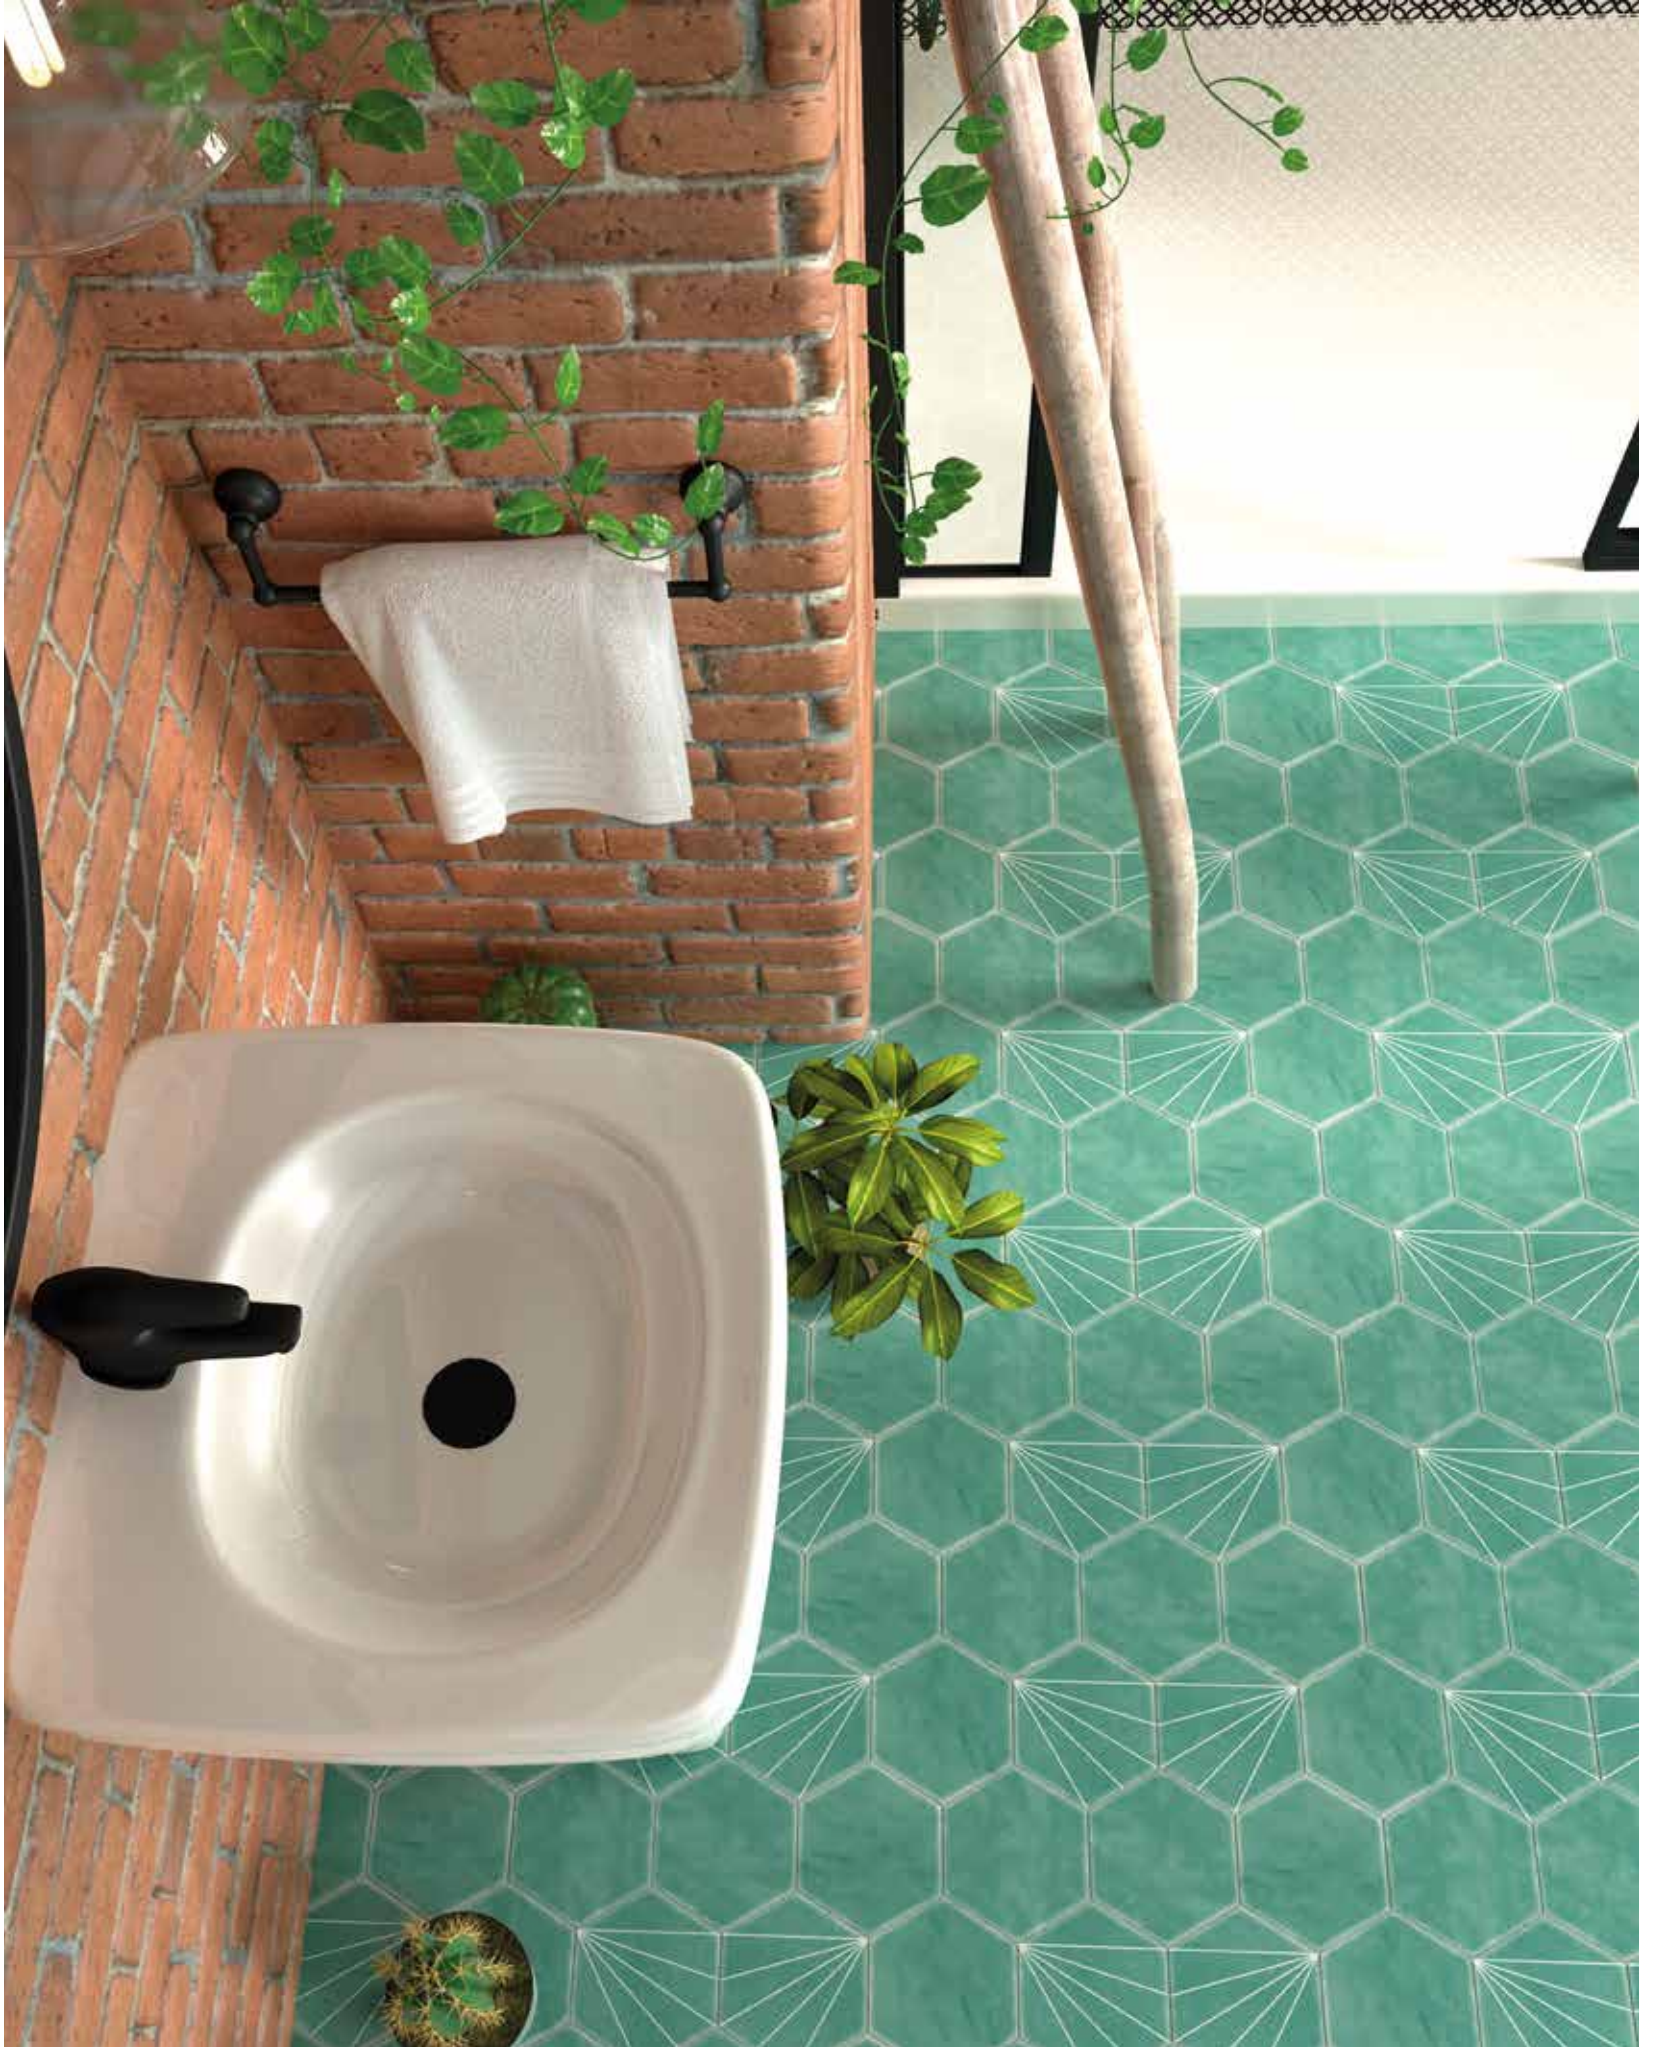

Scandinavian Aqua 15x17,3 | Scandinavian Aqua Decor 15x17,3