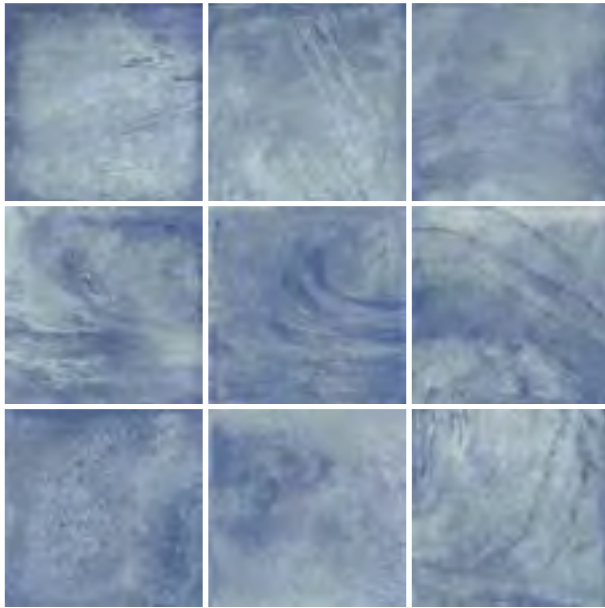

PORCELÁNICO REVESTIMIENTO BRILLO · 15x15 / 6"x6"

WALL PORCELAIN GLOSS

Azure
15x15 / 6"x6" M170

Round Atlantic
1,2x30 / 0,5"x12" P100

Variedad gráfica: 9 diseños diferentes
Graphic variation: 9 different designs