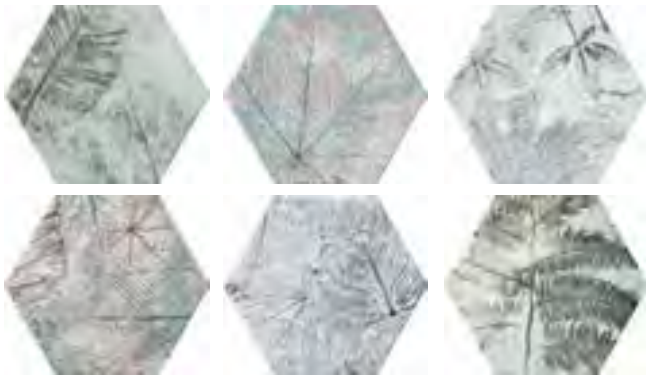

PLAIN

PORCELÁNICO PAVIMENTO Y REVESTIMIENTO MATE · 23x27 / 9"x10,6" FLOOR AND WALL PORCELAIN MATT

Hex Plain White
23x27 / 9"x10,6" M175

Hex Plain Grey
23x27 / 9"x10,6" M175

Hex Plain Black
23x27 / 9"x10,6" M175

Hex Plain Green
23x27 / 9"x10,6" M175

Hex Plain Blue
23x27 / 9"x10,6" M175

Hex Plain Decor
23x27 / 9"x10,6" M175

4 relieves irregulares
4 irregular reliefs

FORMATO	PIEZAS / CAJA	PESO / CAJA	M ₂ / CAJA	CAJA / PALET	M ₂ / PALET	PESO / PALET
23 x 27 - 9" x 10,6"	16	14,40	0,75	80	60	1152

Hex Plain Green 23x27

Hex Plain Blue 23x27

Hex Plain Black 23x27