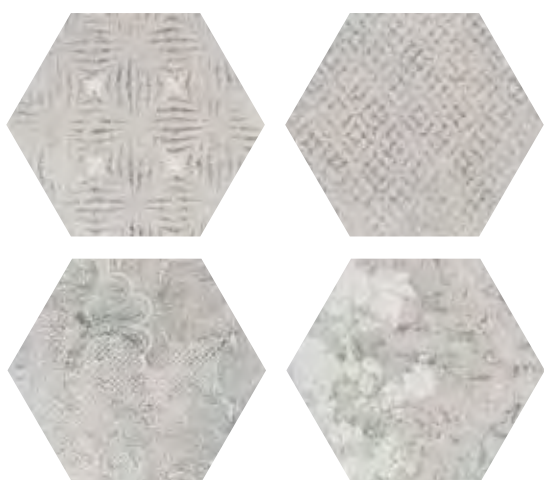

### PORCELAIN MATT FLOOR

Nordic Hex White  
15x17,3 / 6"x7" **M170**

Nordic Hex Grey  
15x17,3 / 6"x7" **M170**

Variedad gráfica: 5 diseños diferentes  
Graphic variation: 5 different designs

Nordic Decor  
15x17,3 / 6"x7" **M170**