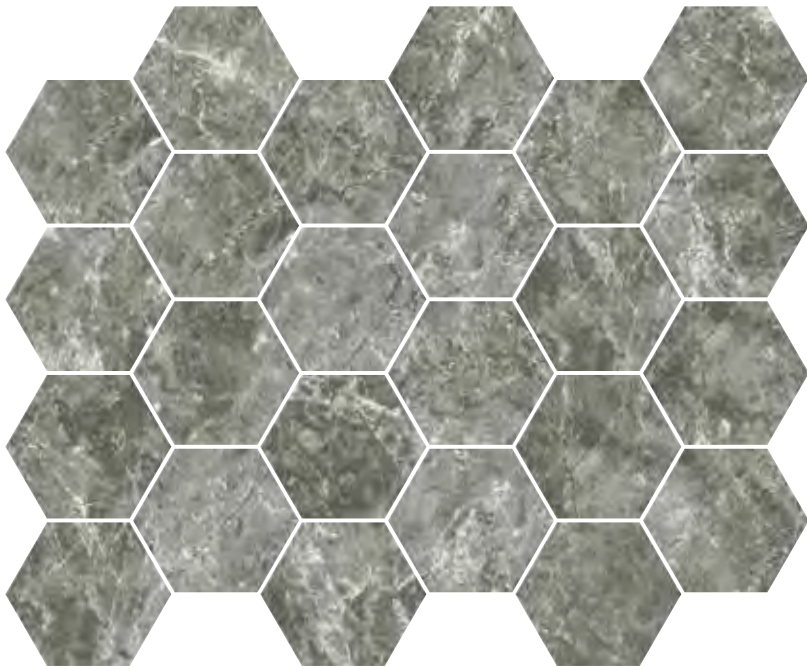

Hex Bianco 15x17,3

Hex Nero 15x17,3

PORCELÁNICO PAVIMENTO Y REVESTIMIENTO MATE · 15x17,3 / 6"x7" FLOOR AND WALL PORCELAIN MATT

Hex Verde
15x17,3 / 6"x7" M170

Variedad gráfica: 30 diseños diferentes
Graphic variation: 30 different designs