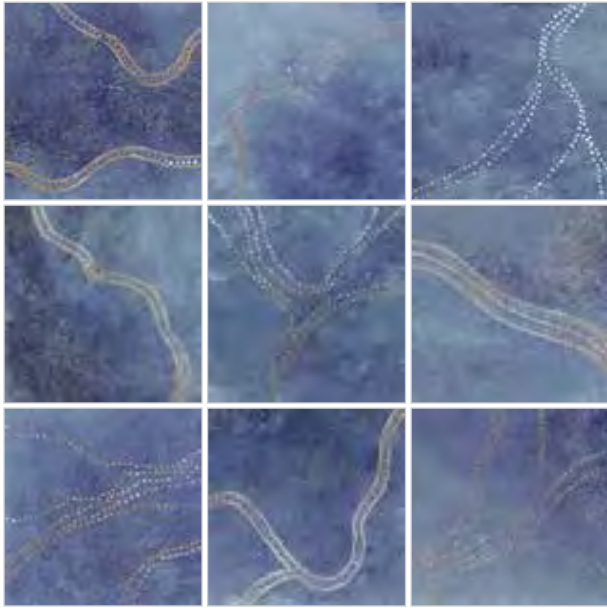

GEM

PORCELÁNICO PAVIMENTO Y REVESTIMIENTO MATE · 15x15 / 6"x6" FLOOR AND WALL PORCELAIN MATT

Gem Agate Matt
15x15 / 6"x6" M160