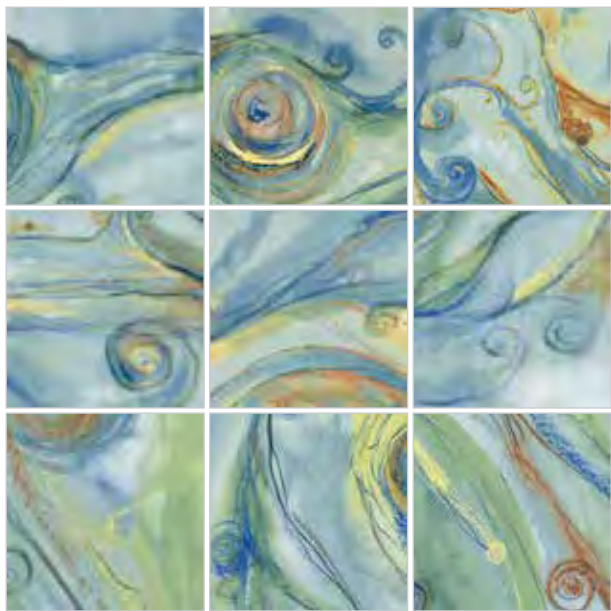

GEM

revestimiento mate
matt wall tiling
pavimento mate
matt flooring
anti-hielo
frost-proof
R10 anti-slip
clase 2
class 2
Bla grupo absorción
absorption group
variación V2
variation V2

PORCELÁNICO PAVIMENTO Y REVESTIMIENTO MATE · 15x15 / 6"x6" FLOOR AND WALL PORCELAIN MATT

Gem Onix Matt
15x15 / 6"x6" M160

GEM

revestimiento brillante
glossy wall tiling
anti-hielo
frost-proof
Bla grupo absorción
absorption group
variación V2
variation V2