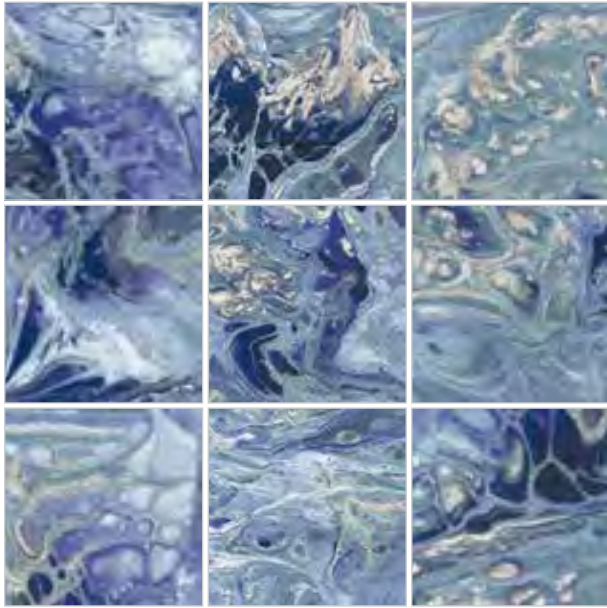

GEM

PORCELÁNICO PAVIMENTO Y REVESTIMIENTO MATE · 15x15 / 6"x6" FLOOR AND WALL PORCELAIN MATT

Gem Topaz Matt
15x15 / 6"x6" M160

Sobre pieza lisa

GEM

PORCELÁNICO REVESTIMIENTO BRILLO · 15x15 / 6"x6" WALL PORCELAIN GLOSS