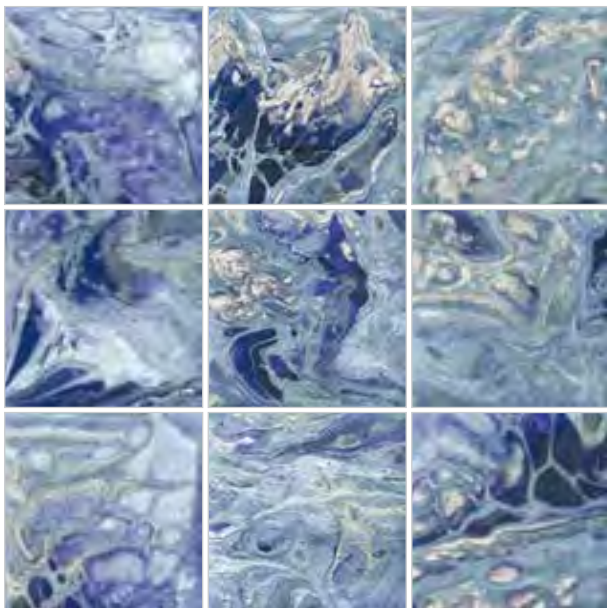

GEM

PORCELÁNICO PAVIMENTO Y REVESTIMIENTO MATE · 15x15 / 6"x6" FLOOR AND WALL PORCELAIN MATT

Gem Topaz Matt
15x15 / 6"x6" M160

Sobre pieza lisa

GEM

PORCELÁNICO REVESTIMIENTO BRILLO · 15x15 / 6"x6" WALL PORCELAIN GLOSS