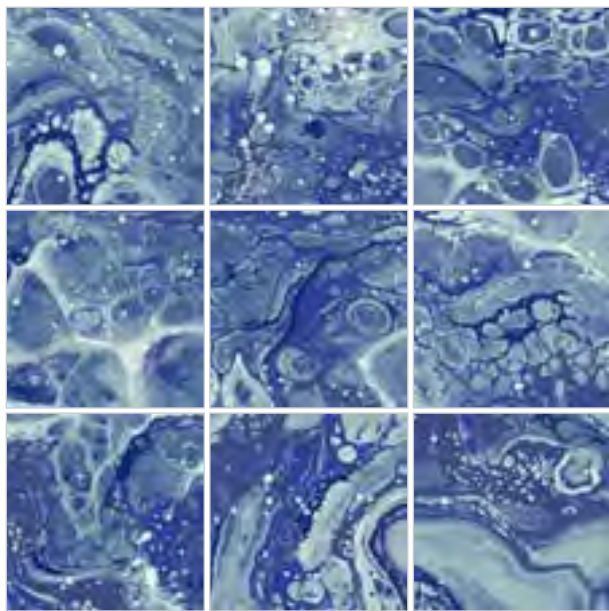

PORCELÁNICO PAVIMENTO Y REVESTIMIENTO MATE · 15x15 / 6"x6" FLOOR AND WALL PORCELAIN MATT

Gem Zircon Matt
15x15 / 6"x6" M160