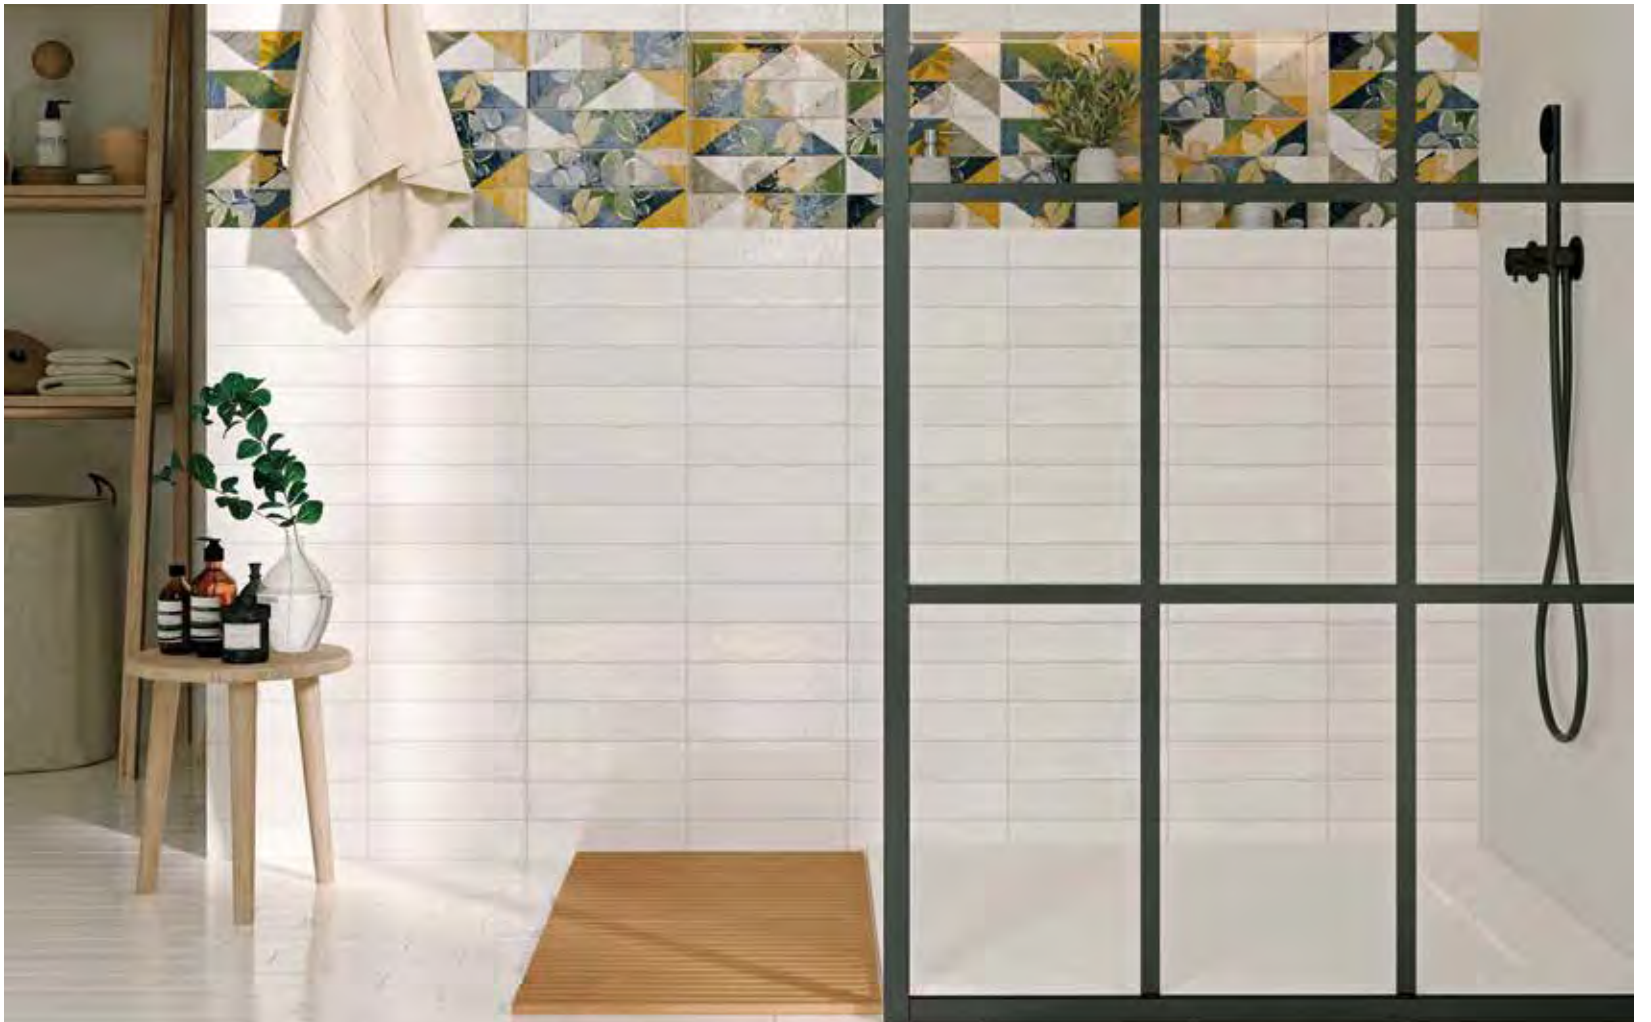

Apollo White 6x25 | Apollo Decor 6x25