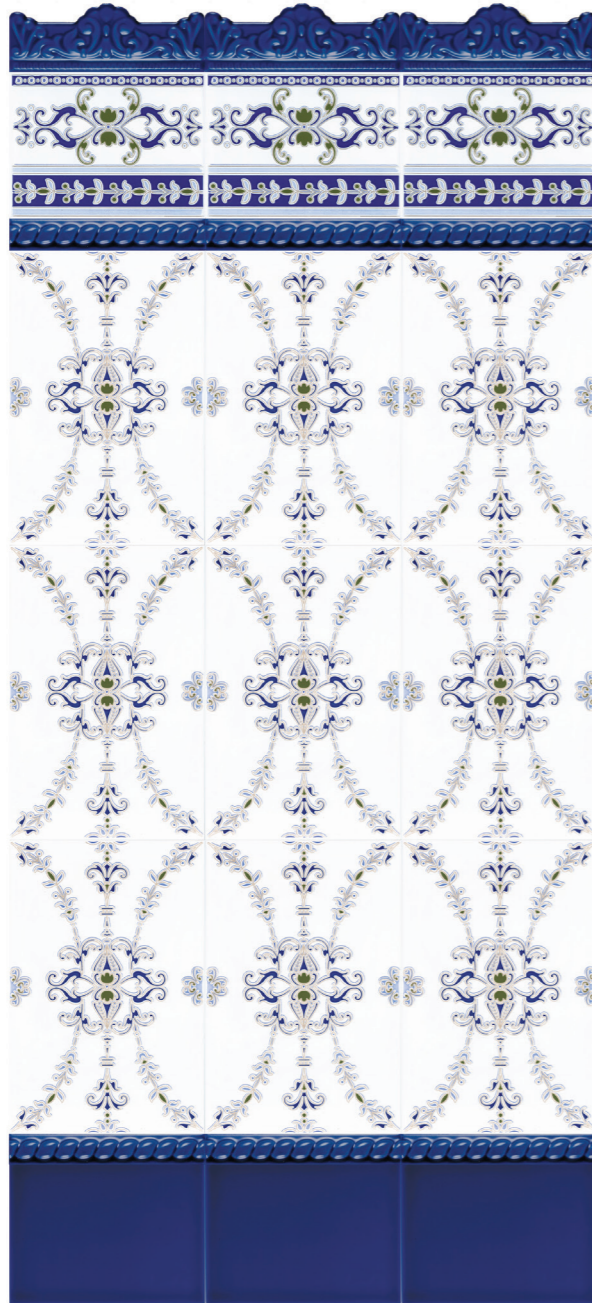

CARTUJA

GLOSSY WALL TILE · ZÓCALOS

Moldura Relieve Azul Valencia
5x20 / 2"x8"

Moldura Barroca Azul Valencia
5x20 / 2"x8"

Moldura Plana Azul Valencia
5x20 / 2"x8"

Cenefa Cartuja
15x20 / 6"x8"

Listelo Cordón Azul Valencia
3x20 / 1,2"x8"

Listelo Plano Azul Valencia
3x20 / 1,2"x8"

Cartuja
20x30 / 8"x12"

Liso Azul Valencia
15x20 / 6"x8"

MODELO	MEDIDAS	PIEZAS / CAJA	PIEZAS / M ²	M ² / CAJA	CAJAS / PALET	PESO / M ²	PESO / PIEZA	PESO / CAJA	M ² / PALET	PESO / PALET	VENTA
BASE/BASE DECOR	20 x 30 - 8" x 12"	25	16,666	1,50	64	14,39	0,86	21,50	96	1,376	M2
CENEFA	15 x 20 - 6" x 8"	30	33,33	0,90	80	14,77	0,44	13,29	72	1,063	M2
MOLDURA PLANA	5 x 20 - 2" x 8"	70	-	-	-	-	0,11	7,50	-	-	PIEZA
MOLDURA RELIEVE	5 x 20 - 2" x 8"	27	-	-	-	-	0,13	3,51	-	-	PIEZA
MOLDURA BARROCA	5 x 20 - 2" x 8"	29	-	-	-	-	0,15	4,35	-	-	PIEZA
LISTELO PLANO	3 x 20 - 0,8" x 8"	66	-	-	-	-	0,05	3,50	-	-	PIEZA
LISTELO CORDON	3 x 20 - 0,8" x 8"	62	-	-	-	-	0,08	4,95	-	-	PIEZA