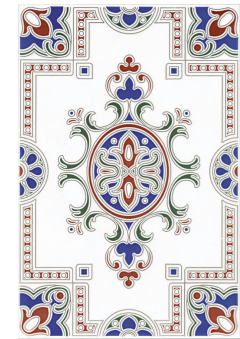

CÁDIZ

GLOSSY WALL TILE · ZÓCALOS

Moldura Relieve Verde
5x20 / 2"x8"

Moldura Barroca Verde
5x20 / 2"x8"

Moldura Plana Verde
5x20 / 2"x8"

Cenefa Cádiz
15x20 / 6"x8"

Listelo Cordón Verde
3x20 / 1,2"x8"

Listelo Plano Verde
3x20 / 1,2"x8"

Cádiz
20x30 / 8"x12"

Liso Verde
15x20 / 6"x8"

MODELO	MEDIDAS	PIEZAS / CAJA	PIEZAS / M ²	M ² / CAJA	CAJAS / PALET	PESO / M ²	PESO / PIEZA	PESO / CAJA	M ² / PALET	PESO / PALET	VENTA
BASE/BASE DECOR	20 x 30 - 8" x 12"	25	16,666	1,50	64	14,39	0,86	21,50	96	1,376	M2
CENEFA	15 x 20 - 6" x 8"	30	33,33	0,90	80	14,77	0,44	13,29	72	1,063	M2
MOLDURA PLANA	5 x 20 - 2" x 8"	70	-	-	-	-	0,11	7,50	-	-	PIEZA
MOLDURA RELIEVE	5 x 20 - 2" x 8"	27	-	-	-	-	0,13	3,51	-	-	PIEZA
MOLDURA BARROCA	5 x 20 - 2" x 8"	29	-	-	-	-	0,15	4,35	-	-	PIEZA
LISTELO PLANO	3 x 20 - 0,8" x 8"	66	-	-	-	-	0,05	3,50	-	-	PIEZA
LISTELO CORDON	3 x 20 - 0,8" x 8"	62	-	-	-	-	0,08	4,95	-	-	PIEZA

Moldura Barroca Verde 5x20 | Cenefa Cádiz 15x20 | Listelo Cordón Verde 3x20 | Cádiz 20x30 | Liso Verde 15x20 | Pav. Adobe Siena 15x20