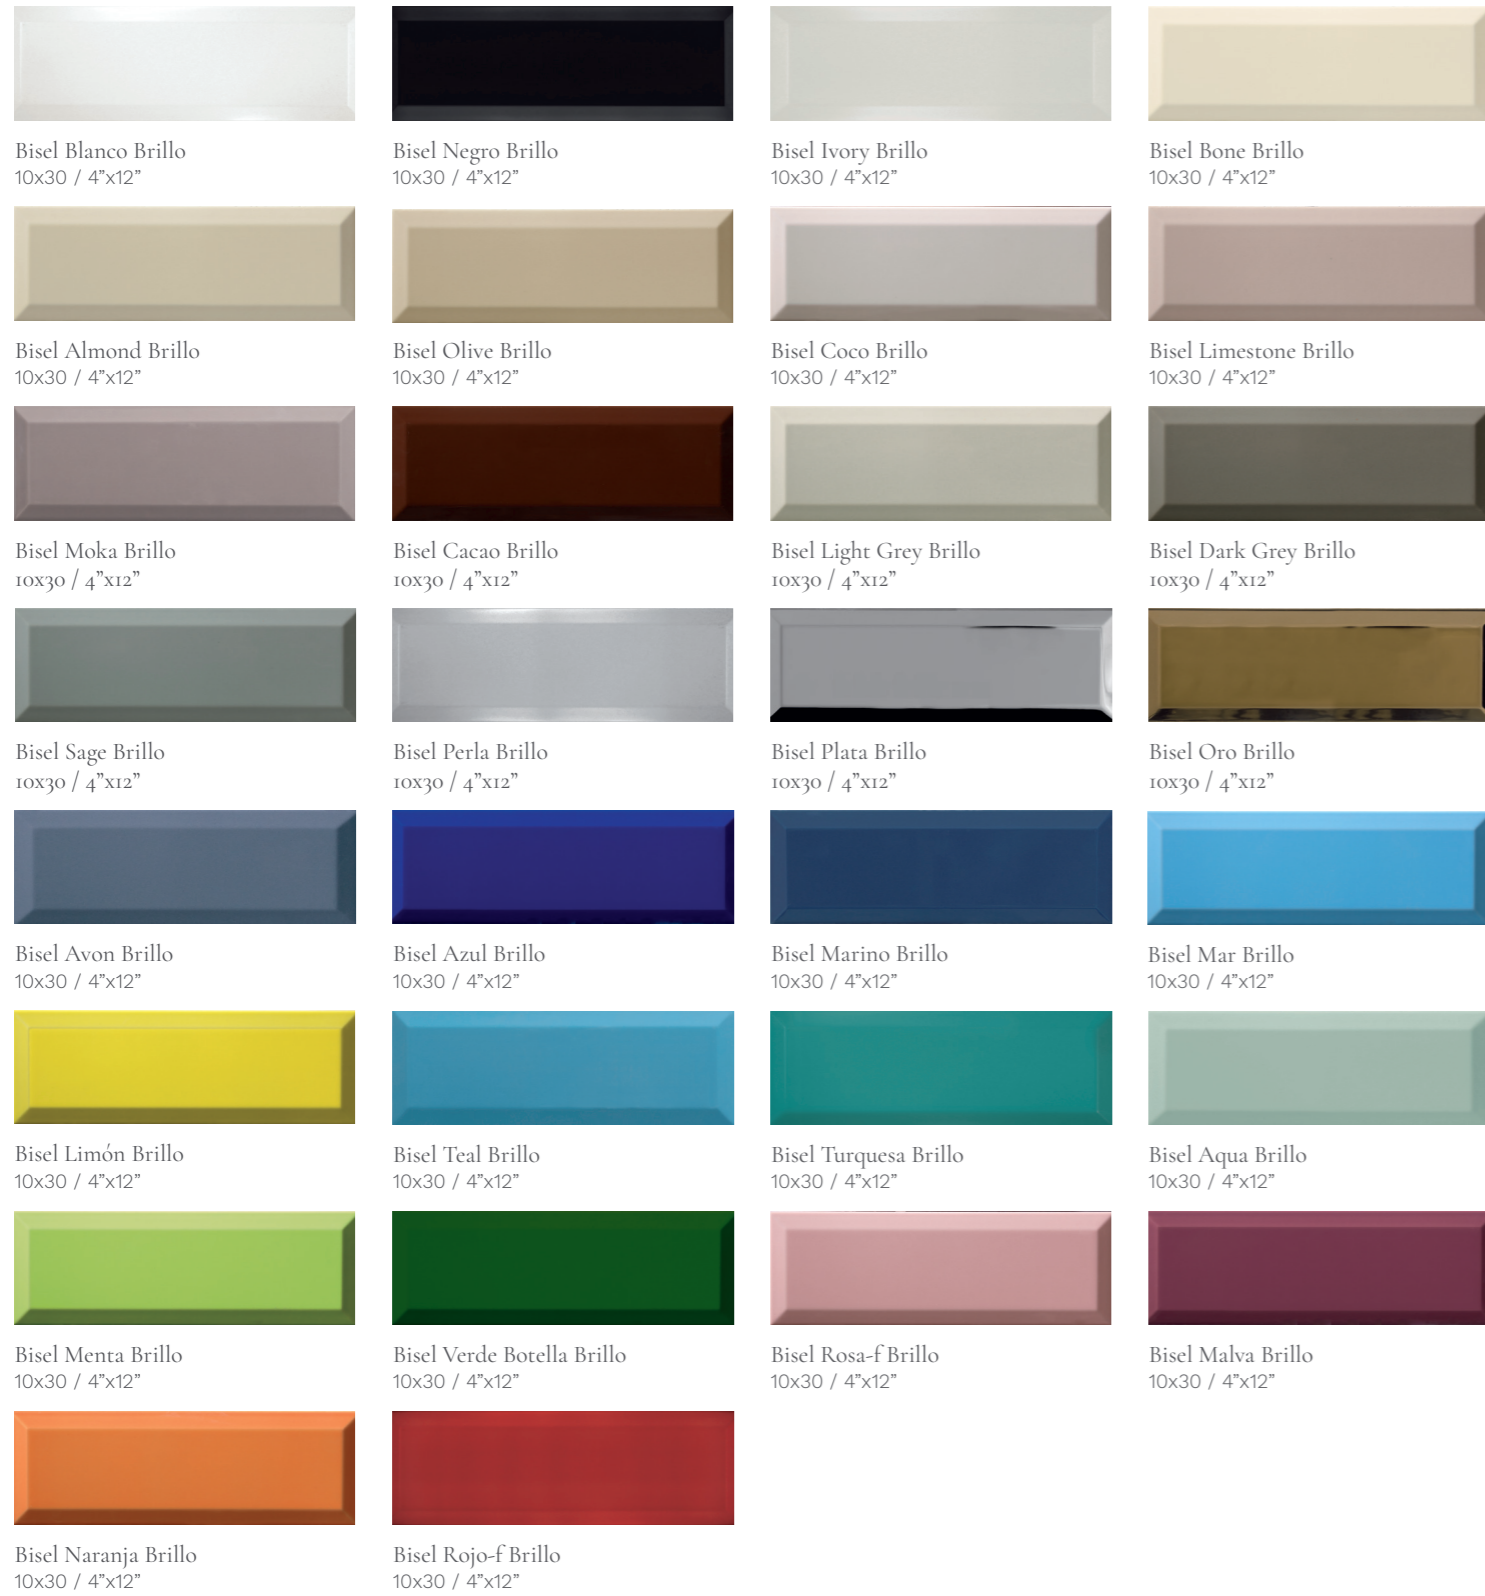

# BISEL

GLOSSY WALL TILE · 10x30 / 4"x12"

Bisel Rosa-f Brillo 10x30 | Bisel Coco Mate 10x30 | Pav. Cementine Beige 20x20

Bisel Negro Brillo 10x30 | Bisel Plata Brillo 10x30

MODELO	MEDIDAS	PIEZAS / CAJA	PIEZAS / M <sub>2</sub>	M <sub>2</sub> / CAJA	CAJAS / PALET	PESO / M <sub>2</sub>	PESO / PIEZA	PESO / CAJA	M <sub>2</sub> / PALET	PESO / PALET	VENTA
BASE	10 x 30 - 4" x 12"	34	33,333	1,02	87	13,47	0,40	13,74	88,74	1,196	M2

# BISEL

MATT WALL TILE · 10x30 / 4"x12"

Bisel Blanco Mate  
10x30 / 4"x12"

Bisel Coco Mate  
10x30 / 4"x12"

Bisel Perla Mate  
10x30 / 4"x12"

Bisel Cacao Mate  
10x30 / 4"x12"

Bisel Negro Mate  
10x30 / 4"x12"