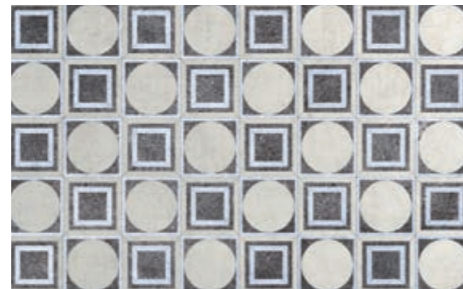

| TIBET

MATT WALL TILE · 25X40 / 10"X16"

Tibet Marfil
25x40 / 10"x16"

Tibet Perla
25x40 / 10"x16"

Tibet Moka
25x40 / 10"x16"

Tibet Marengo
25x40 / 10"x16"

Latus Marfil
25x40 / 10"x16"

Latus Perla
25x40 / 10"x16"

25x40

MODELO	MEDIDAS	PIEZAS / CAJA	PIEZAS / M2	M2 / CAJA	CAJAS / PALET	PESO / M2	PESO / PIEZA	PESO / CAJA	M2 / PALET	PESO / PALET	VENTA
BASE / BASE DECOR	25 x 40 - 10" x 16"	10	10	1	78	15,00	1,50	15,00	78	1.170	M2