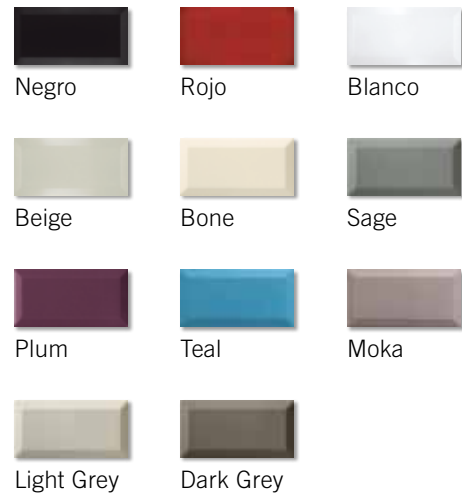

7'5x15 • 3" x 6"

 Bisel Brillo

 Bisel Mate

 Liso Brillo

 Liso Mate